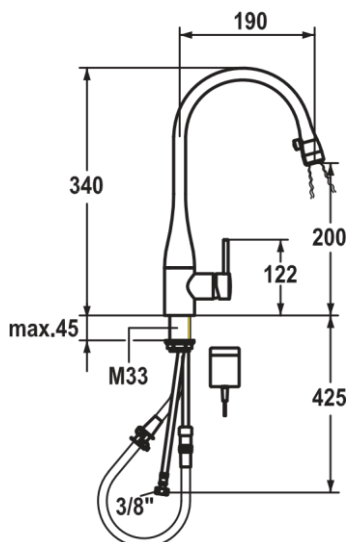

KWC **EVE** kjøkkenbatteri med lys, lav modell

KWC EVE har, grunnet sin unike symbiose av de vitale livskraftene vann og lys, vunnet flere internasjonale designpriser.

Designeren Michael Lammels konsept var å kombinere vann og lys i et enkelt produkt. KWC EVEs uttrekbare perlator er integrert i tuten og er utstyrt med en LED lysring. Det opplyste vannet strømmer ned i kummen og belyser den og arbeidsområdet på en effektiv måte.

LED-lyset er en kraftfull og bortimot evigvarende lyskilde som bruker veldig lite strøm. Den sømløse integreringen av den uttrekbare slangen, i kombinasjon med den skulpturelle myke armaturformen, gjør KWC EVE meget enkel å rengjøre. Lyset aktiviseres med en lysbryter på uttrekksdelen.

KWC EVE kan leveres i forkrommet utførelse eller i ekte rustfritt stål. Begge varianter kan leveres med eller uten lys. Strømforsyningen skjer gjennom en 6,75-volt transformator som monteres i en stikkontakt.

Varianter

- 10.111.102.000 lav modell, krom
- 10.111.102.700 lav modell, rustfritt stål
- 10.121.102.700 lav modell, med lys, rustfritt stål
- 10.121.102.000 lav modell, med lys, krom

Tekniske data

- Arbeidstrykk 0,3-6,0 bar
- Vanntemperatur maks. 80°C
- Vannmengde 9 l/min.
- Slangeuttrekk 60 cm
- Tut kan dreies 270 grader
- Hull i benk Ø35 mm
- Anslutning PEX-rør 3/8" RG